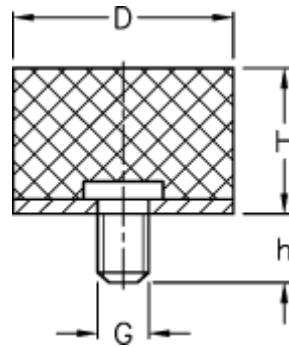

Varenummer: 51401056002210
Beskrivelse: KLEE Vibrationsdæmper type 4
20-8-4, M6x8, NR - 57 shore

Mål

D = 20
G = M6
h = 8
H = 8